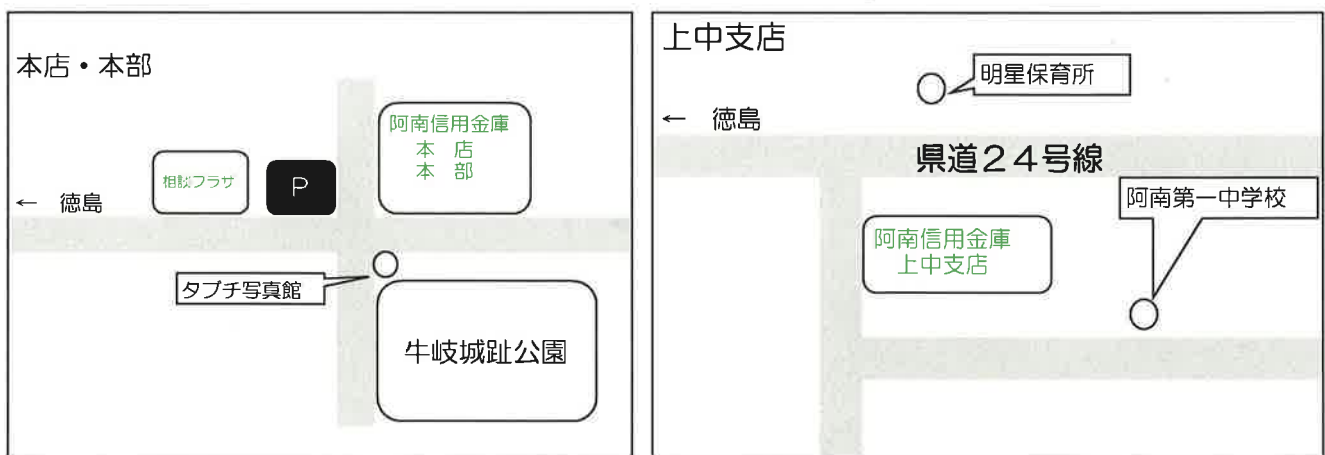

ATM廃止のお知らせ

平素は格別のご愛顧を賜り厚くお礼申しあげます。
さて、このたび当金庫の「阿南中央病院ATM」
は、病院の建て替えにともない、

平成30年8月18日（土）をもちまして、
営業を終了させていただきます。

お客さまには大変ご不便をおかけいたしますが、
最寄りの本店、上中支店、またはコンビニATMを
ご利用いただきますようお願い申しあげます。

※コンビニATMの場合は、別途手数料が必要となる場合があります。